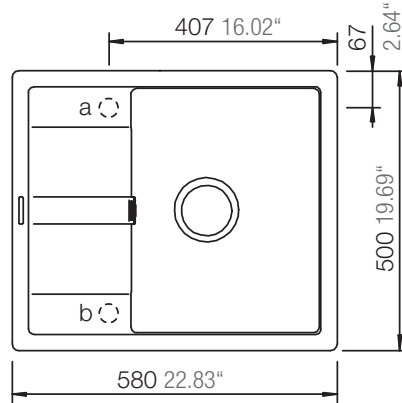

## RONDA D-100

Installation: Von oben / topmount  
Ausschnitt / cut-out

Installation: Unterbau / undermount  
Ausschnitt / cut-out