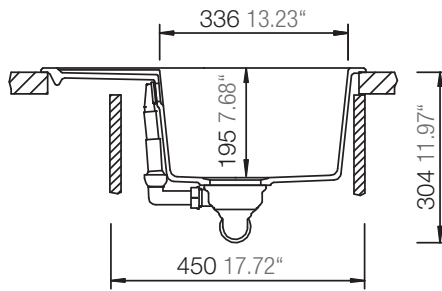

## RONDA D-100

Installation: Von oben / topmount  
Ausschnitt / cut-out

Installation: Unterbau / undermount  
Ausschnitt / cut-out